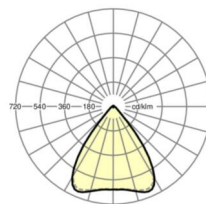

параметры

номер заказа	19437004010
код EAN	4020863401345
номер таможенного тарифа	94051190
Знак прохождения контроля	IP 64, класс защиты I, для рабочих мест за дисплеем 65°<3000, ENEC10 VDE, F, D, HACCP DIN10500/Food/IFS-пригодность для применения/BRC, Indoor, CE
Степень ударопрочности IK	IK03 (-20°C bis 45°C)
Температура окружающей среды	ta -20°C в 45°C
Гарантийный срок	5 лет
Государственные программы поддержки	BEG - государственные субсидии для энергосберегающих зданий (действительна только для Германии)

электротехника

Балласт	Электронный драйвер (1 штука)
Мощность системы	26W
сетевое напряжение	230V/50Hz
класс энергосбережения/Источник света	D

Оптика

Оснастка	LED, цветопередача/оттенок света CRI ≥ 80 / 4000K
Допуск для координаты цветности (MacAdam)	3SDCM
Фотобиологическая безопасность (светильник)	RG1
Номинальный световой поток	4386lm
Срок службы LED	50000h L80/B10 (Tq 45°C)
светоотдача светильников	171lm/W
Угол излучения	80° (C0) / 80° (C90)
UGR поп./вдоль	16.7 / 16.9

DEEP-LINK

<https://www.regiolux.de/ru/article/19437004010>