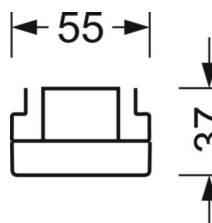

Ссылка	LED 4000lm 840
ηLB	100 %
Φ ↓/↑	98 % / 2 %
UGR поп./вдоль дисплей	16.7 / 16.9
	65° < 3000cd/m²